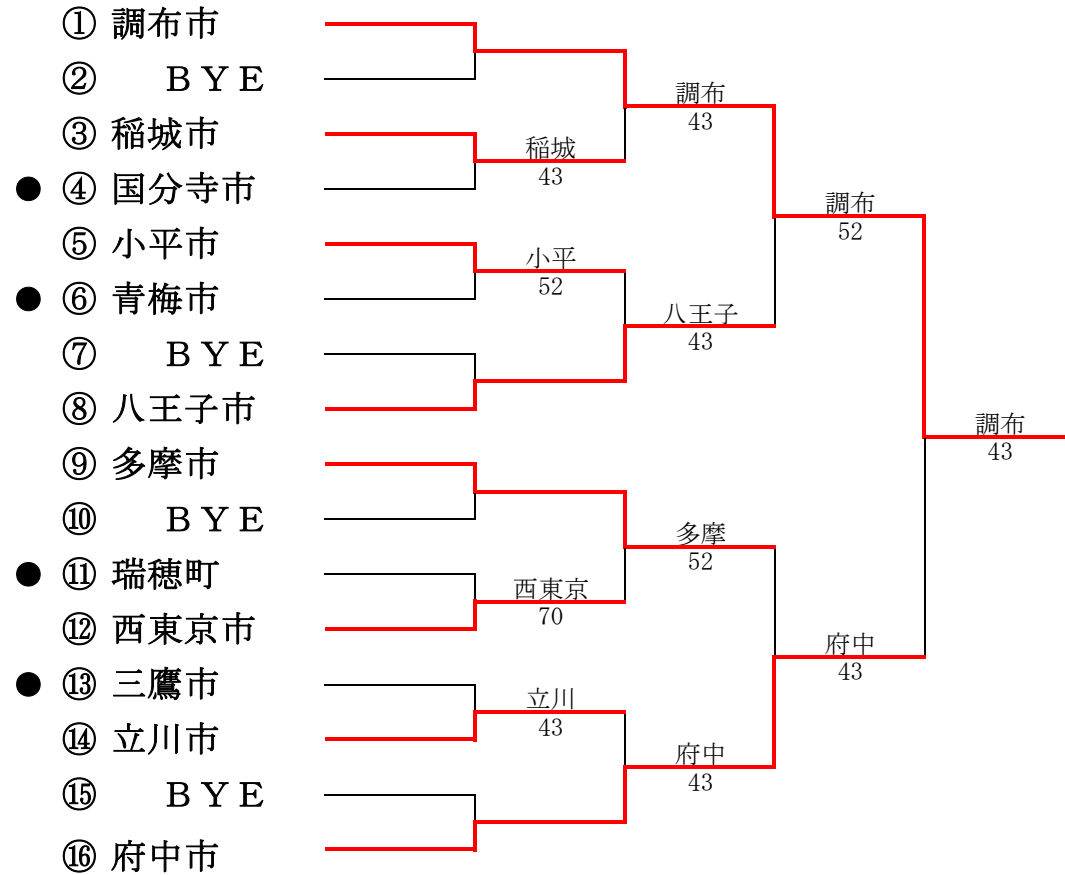

第34回東京都市町村対抗庭球大会

平成26年7月27日(日) 昭和の森スポーツセンター

第33回東京都市町村対抗庭球大会

平成25年年7月28日(日) 昭和の森スポーツセンター

● 2部へ、○1部へ

第1部

第2部

第32回東京都市町村対抗庭球大会

平成24年年7月29日(日) 昭和の森スポーツセンター

● 2部へ、○1部へ

第1部

第2部

第31回東京都市町村対抗庭球大会

平成23年年7月24日(日) 昭和の森スポーツセンター

● 2部へ、○ 1部へ

第1部

● 2部へ、○ 1部へ

第1部

第2部

第28回東京都市町村対抗庭球大会

平成20年7月27日(日)、9月7日(日) 昭和の森スポーツセンター

● 2部へ、○1部へ

ns : 双方棄権

第1部