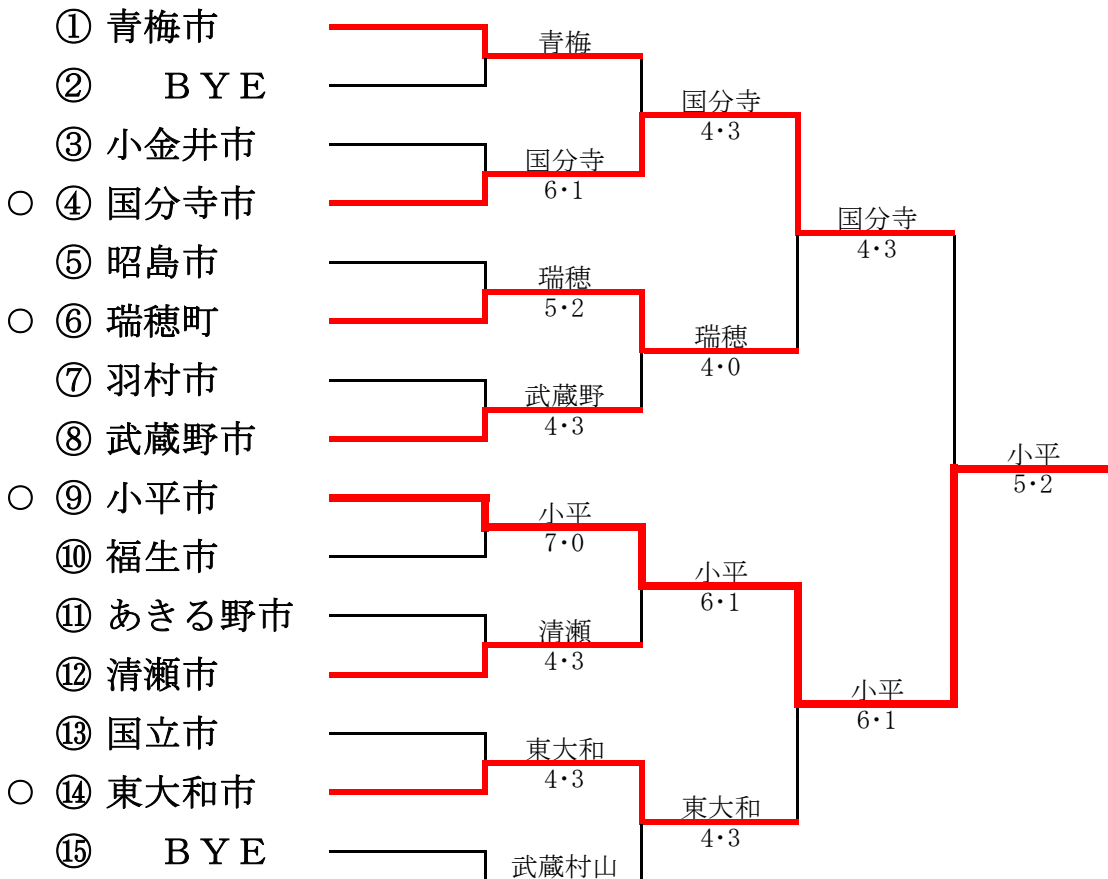

● 2部へ、○ 1部へ

第1部

第2部

第28回東京都市町村対抗庭球大会

平成20年7月27日(日)、9月7日(日) 昭和の森スポーツセンター

● 2部へ、○1部へ

ns : 双方棄権

第1部

第2部

第27回東京都市町村対抗庭球大会

平成19年7月29日(日) 昭和の森スポーツセンター

● 2部へ、○ 1部へ

第1部

第2部

⑩ 武蔵村山市