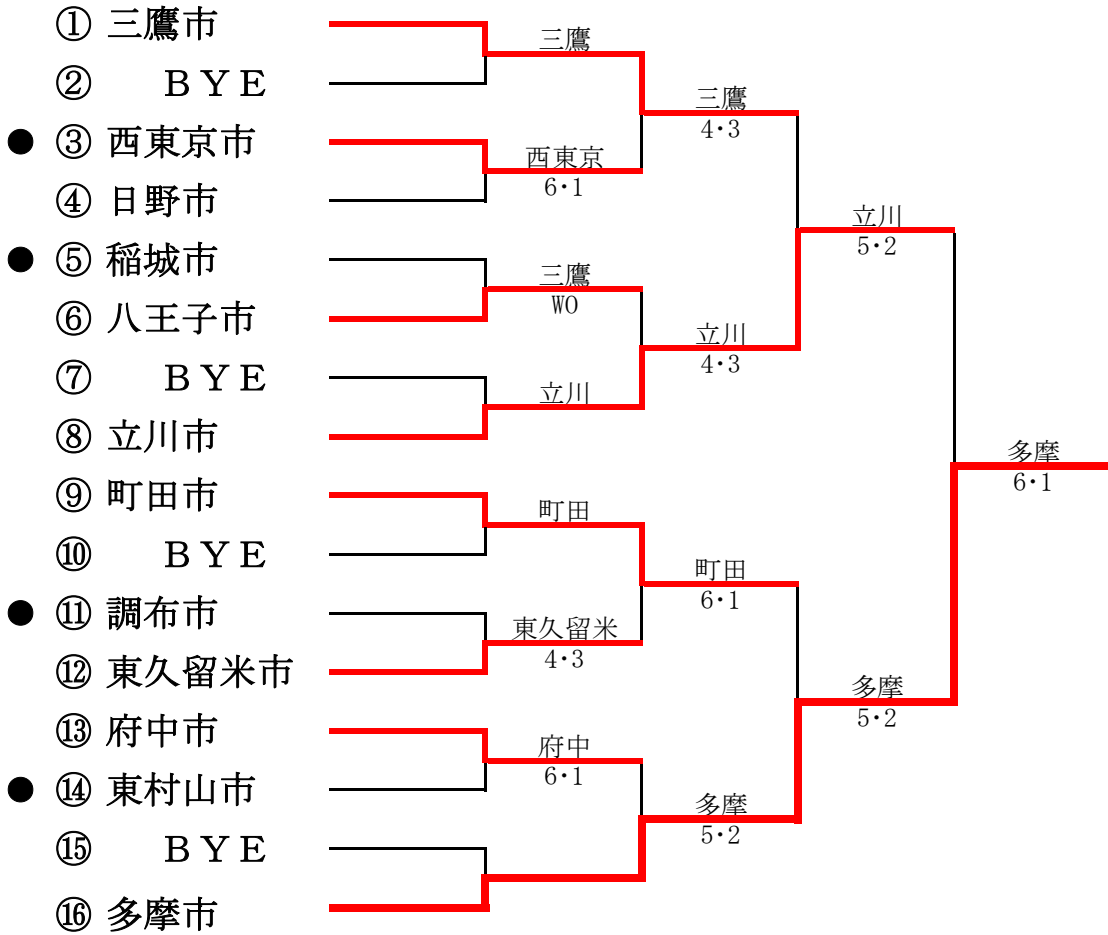

● 2部へ、○ 1部へ

第1部

第2部

第28回東京都市町村対抗庭球大会

平成20年7月27日(日)、9月7日(日) 昭和の森スポーツセンター

● 2部へ、○1部へ

ns : 双方棄権

第1部

第2部

第27回東京都市町村対抗庭球大会

平成19年7月29日(日) 昭和の森スポーツセンター

● 2部へ、○ 1部へ

第1部

第2部

⑩ 武蔵村山市