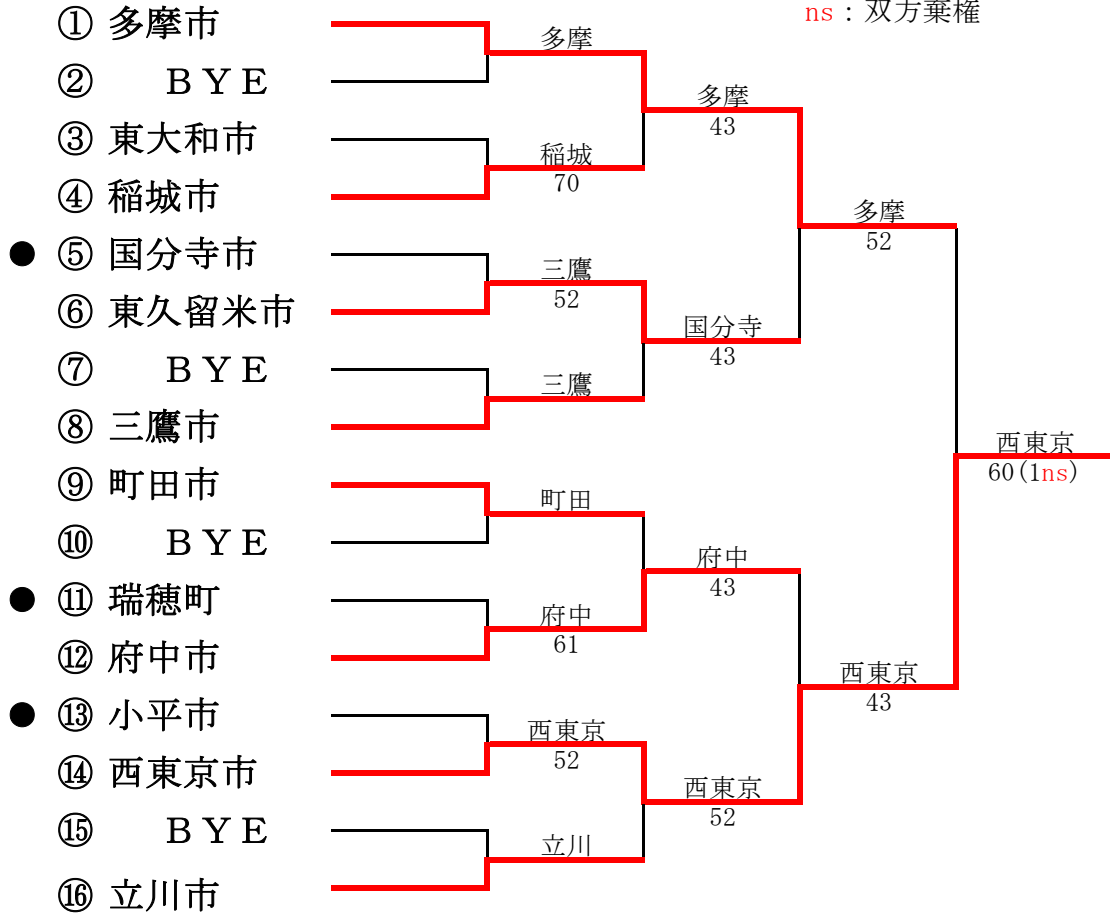

● 2部へ、○ 1部へ

第1部

第2部

第28回東京都市町村対抗庭球大会

平成20年7月27日(日)、9月7日(日) 昭和の森スポーツセンター

● 2部へ、○1部へ

ns : 双方棄権

第1部

第2部

第27回東京都市町村対抗庭球大会

平成19年7月29日(日) 昭和の森スポーツセンター

● 2部へ、○ 1部へ

第1部

第2部

⑩ 武蔵村山市