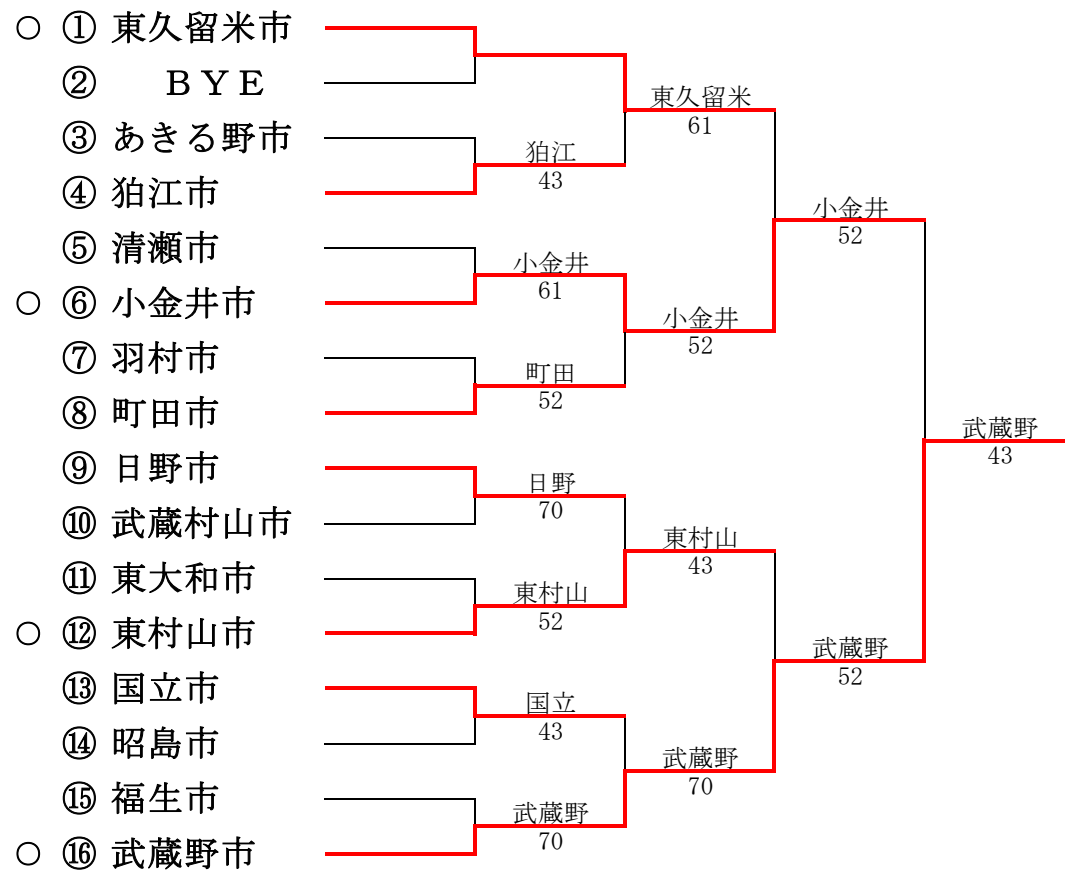

第34回東京都市町村対抗庭球大会

平成26年7月27日(日) 昭和の森スポーツセンター

第33回東京都市町村対抗庭球大会

平成25年年7月28日(日) 昭和の森スポーツセンター

● 2部へ、○1部へ

第1部

第2部

第32回東京都市町村対抗庭球大会

平成24年年7月29日(日) 昭和の森スポーツセンター

● 2部へ、○1部へ

第1部

第2部

第31回東京都市町村対抗庭球大会

平成23年年7月24日(日) 昭和の森スポーツセンター

● 2部へ、○ 1部へ

第1部

● 2部へ、○ 1部へ

第1部

第2部

第28回東京都市町村対抗庭球大会

平成20年7月27日(日)、9月7日(日) 昭和の森スポーツセンター

● 2部へ、○1部へ

ns : 双方棄権

第1部