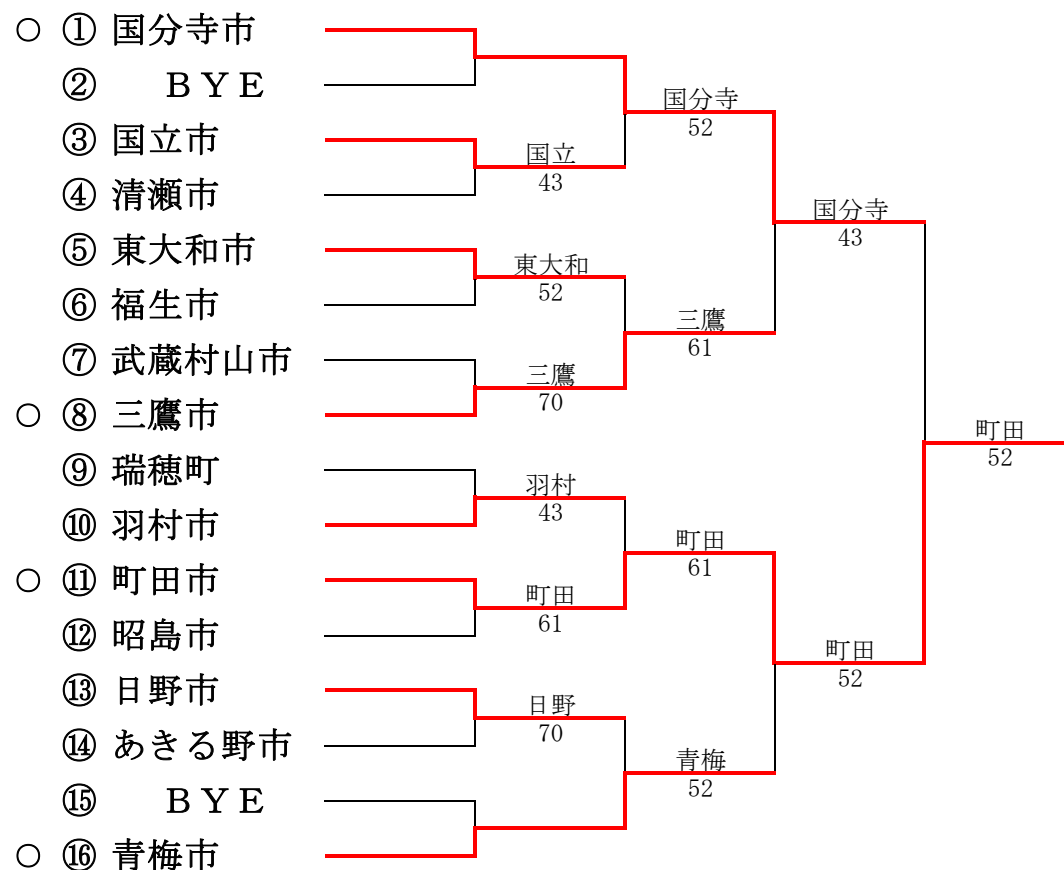

第34回東京都市町村対抗庭球大会

平成26年7月27日(日) 昭和の森スポーツセンター

第33回東京都市町村対抗庭球大会

平成25年年7月28日(日) 昭和の森スポーツセンター

● 2部へ、○1部へ

第1部

第2部

第32回東京都市町村対抗庭球大会

平成24年年7月29日(日) 昭和の森スポーツセンター

● 2部へ、○1部へ

第1部

第2部

第31回東京都市町村対抗庭球大会

平成23年年7月24日(日) 昭和の森スポーツセンター

● 2部へ、○ 1部へ

第1部

● 2部へ、○ 1部へ

第1部

第2部

第28回東京都市町村対抗庭球大会

平成20年7月27日(日)、9月7日(日) 昭和の森スポーツセンター

● 2部へ、○1部へ

ns : 双方棄権

第1部