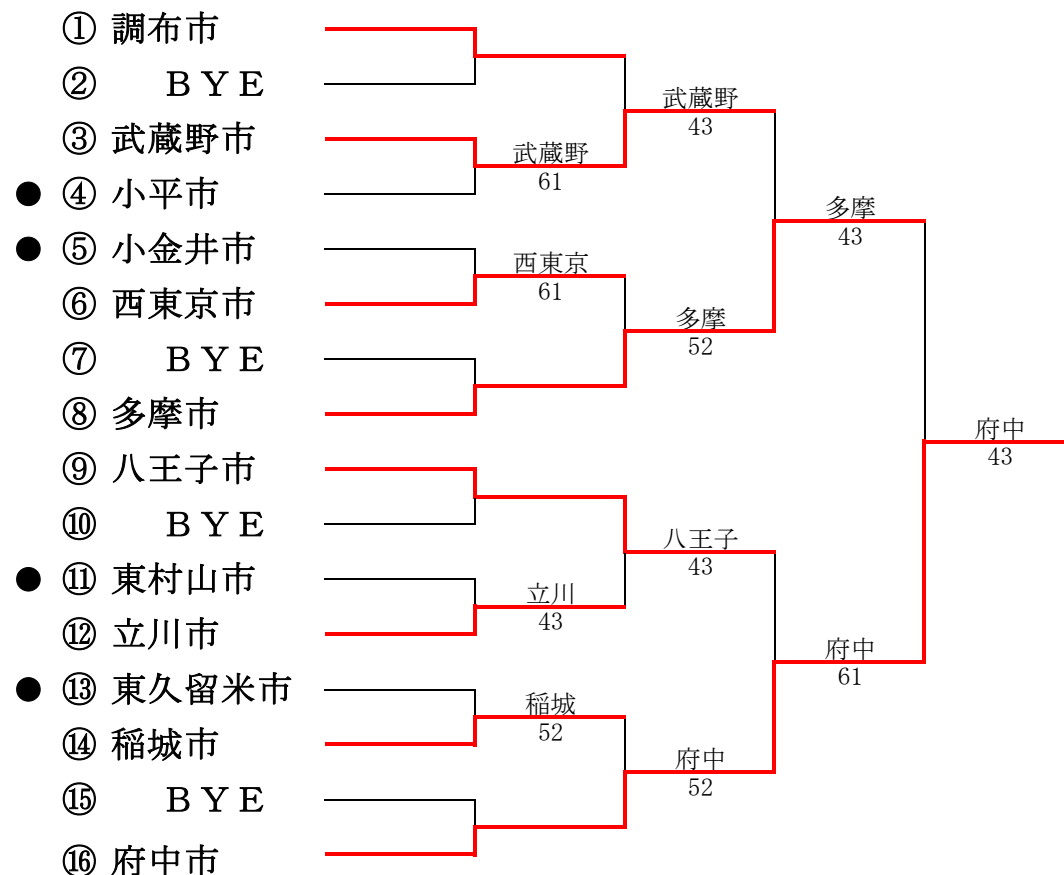

第34回東京都市町村対抗庭球大会

平成26年7月27日(日) 昭和の森スポーツセンター

第33回東京都市町村対抗庭球大会

平成25年年7月28日(日) 昭和の森スポーツセンター

● 2部へ、○1部へ

第1部

第2部

第32回東京都市町村対抗庭球大会

平成24年年7月29日(日) 昭和の森スポーツセンター

● 2部へ、○1部へ

第1部

第2部

第31回東京都市町村対抗庭球大会

平成23年年7月24日(日) 昭和の森スポーツセンター

● 2部へ、○ 1部へ

第1部

● 2部へ、○ 1部へ

第1部

第2部

第28回東京都市町村対抗庭球大会

平成20年7月27日(日)、9月7日(日) 昭和の森スポーツセンター

● 2部へ、○1部へ

ns : 双方棄権

第1部