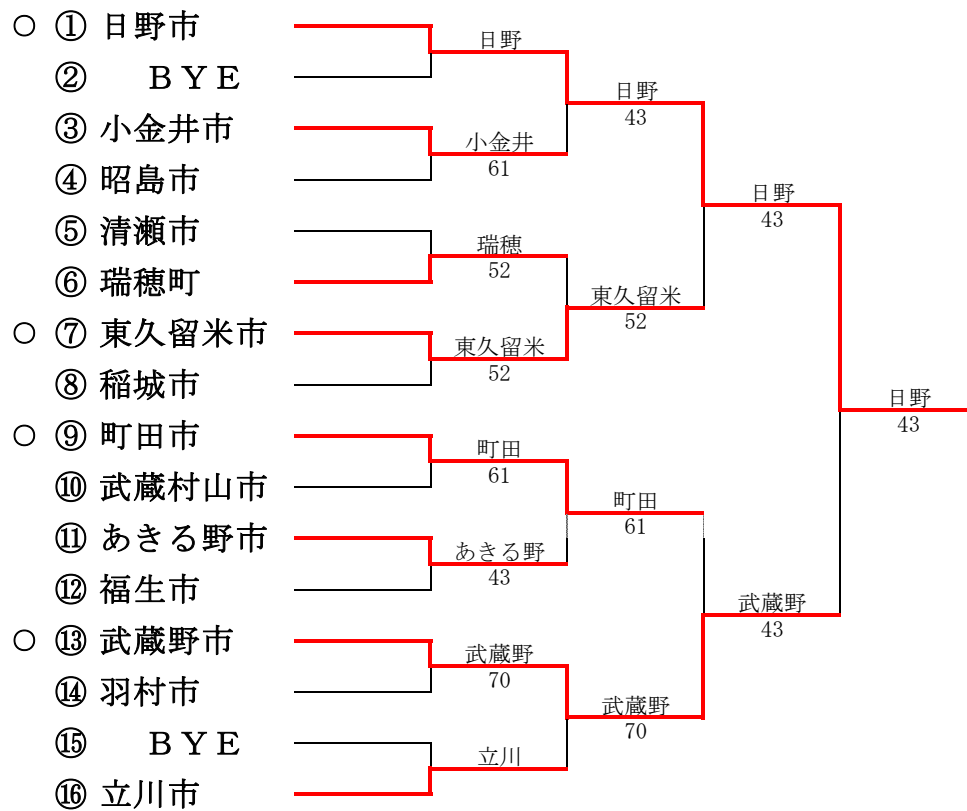

第2部

第30回東京都市町村対抗庭球大会

平成22年年7月25日(日) 昭和の森スポーツセンター

● 2部へ、○1部へ

第1部

第2部

第29回東京都市町村対抗庭球大会

平成21年年7月26日(日) 昭和の森スポーツセンター

● 2部へ、○ 1部へ

第1部

第2部

第28回東京都市町村対抗庭球大会

平成20年7月27日(日)、9月7日(日) 昭和の森スポーツセンター

● 2部へ、○1部へ

ns : 双方棄権

第1部