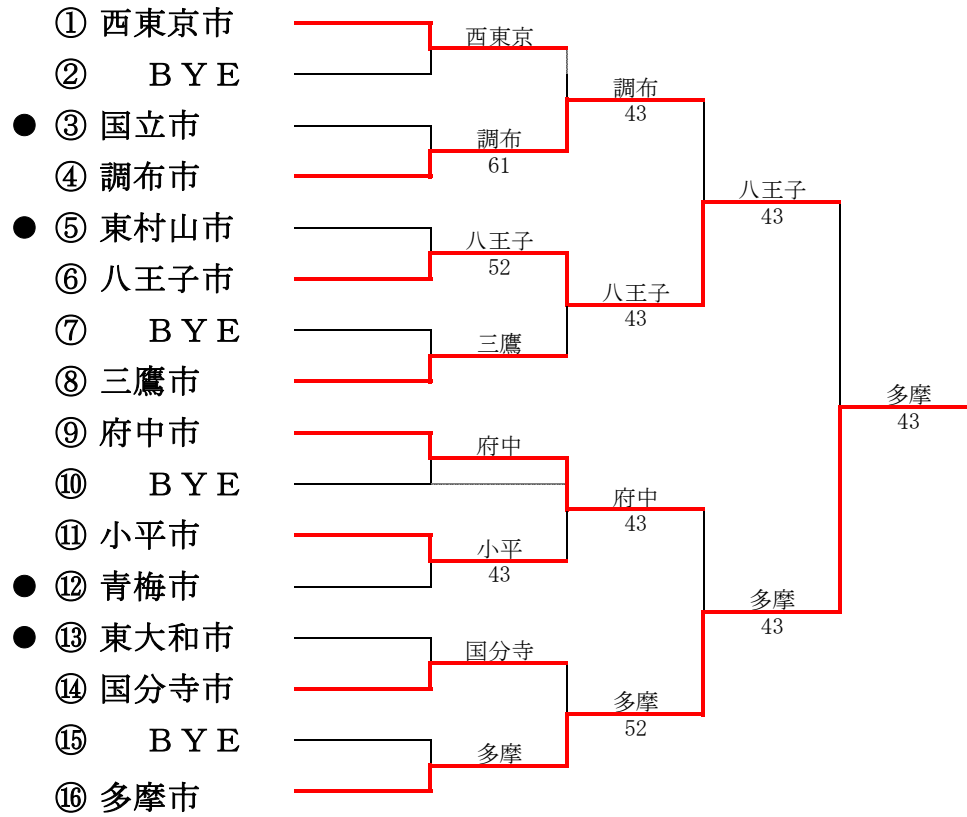

第2部

第30回東京都市町村対抗庭球大会

平成22年年7月25日(日) 昭和の森スポーツセンター

● 2部へ、○1部へ

第1部

第2部

第29回東京都市町村対抗庭球大会

平成21年年7月26日(日) 昭和の森スポーツセンター

● 2部へ、○ 1部へ

第1部

第2部

第28回東京都市町村対抗庭球大会

平成20年7月27日(日)、9月7日(日) 昭和の森スポーツセンター

● 2部へ、○1部へ

ns : 双方棄権

第1部