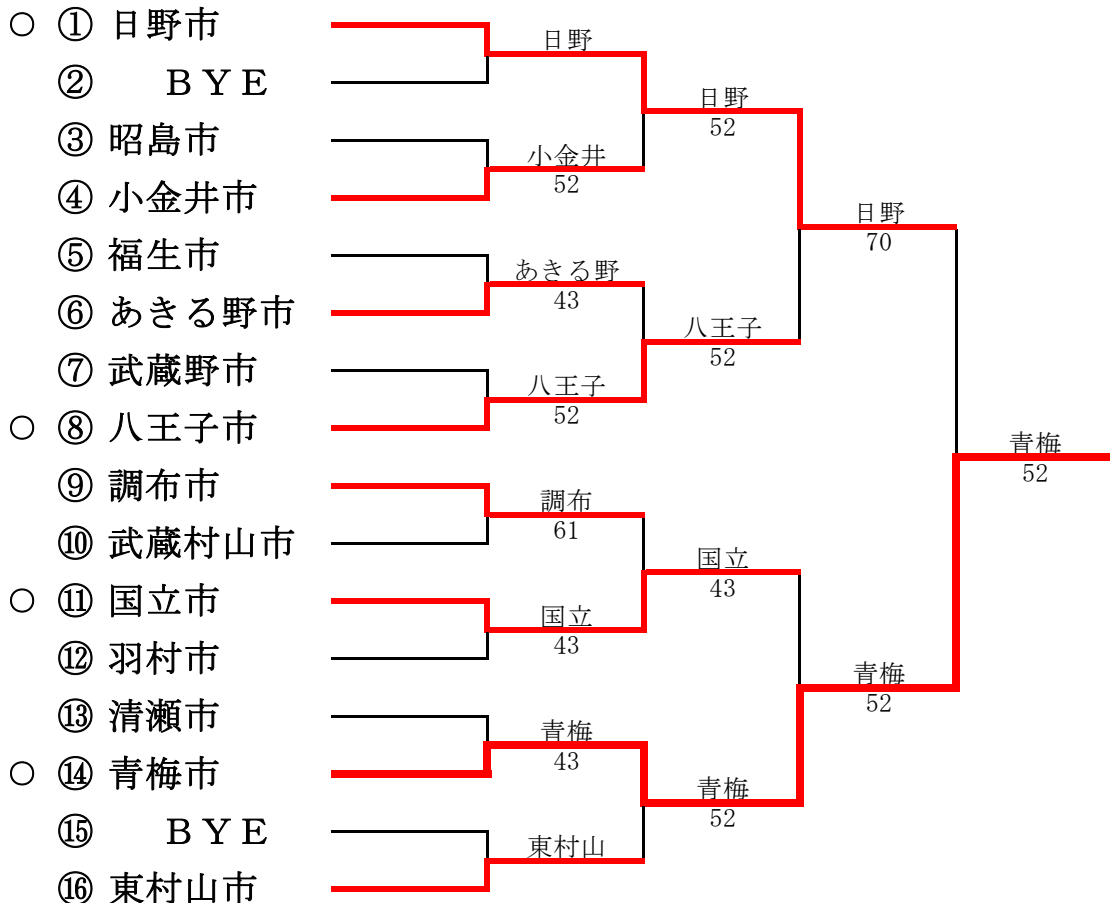

● 2部へ、○ 1部へ

第1部

第2部

第28回東京都市町村対抗庭球大会

平成20年7月27日(日)、9月7日(日) 昭和の森スポーツセンター

● 2部へ、○1部へ

ns : 双方棄権

第1部

第2部

第27回東京都市町村対抗庭球大会

平成19年7月29日(日) 昭和の森スポーツセンター

● 2部へ、○ 1部へ

第1部

第2部

⑩ 武蔵村山市