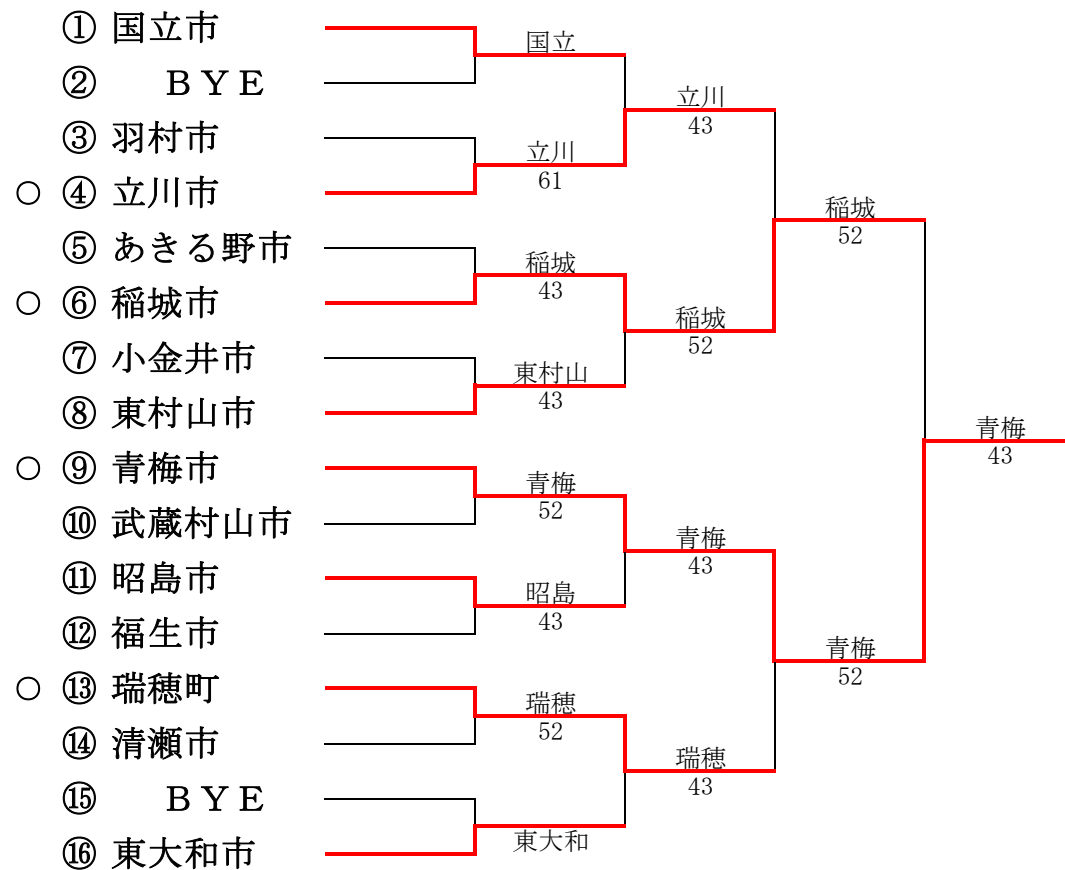

第31回東京都市町村対抗庭球大会

平成23年年7月24日(日) 昭和の森スポーツセンター

● 2部へ、○ 1部へ

第1部

第2部