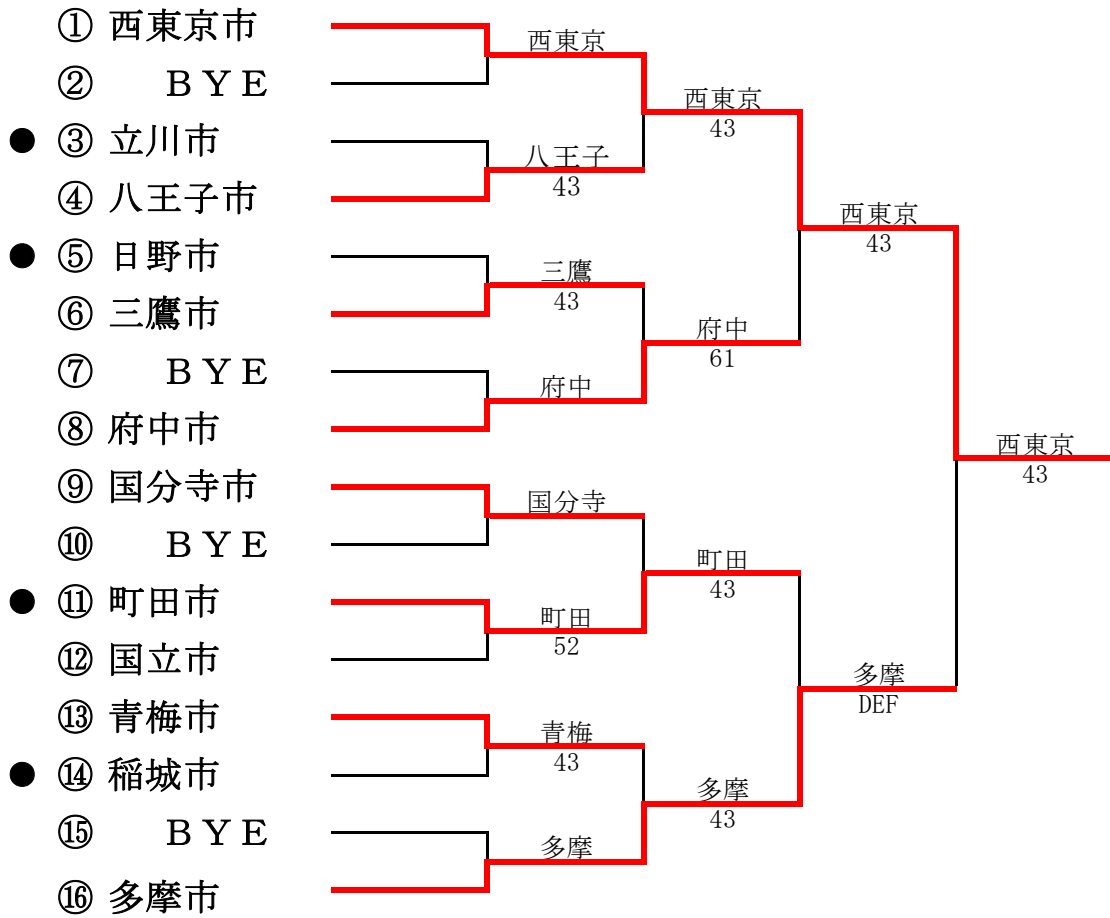

第2部

第30回東京都市町村対抗庭球大会

平成22年年7月25日(日) 昭和の森スポーツセンター

● 2部へ、○1部へ

第1部

第2部

第29回東京都市町村対抗庭球大会

平成21年年7月26日(日) 昭和の森スポーツセンター

● 2部へ、○ 1部へ

第1部

第2部

第28回東京都市町村対抗庭球大会

平成20年7月27日(日)、9月7日(日) 昭和の森スポーツセンター

● 2部へ、○1部へ

ns : 双方棄権

第1部