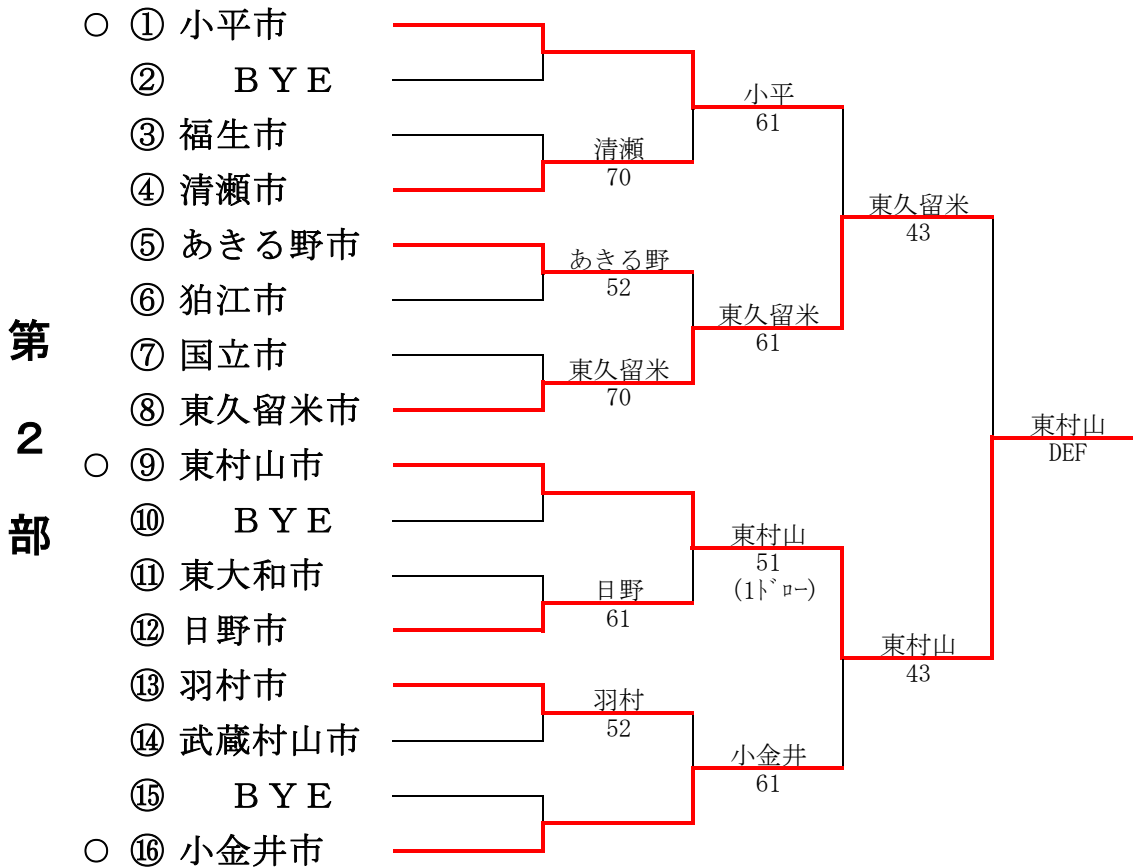

第34回東京都市町村対抗庭球大会

平成26年7月27日(日) 昭和の森スポーツセンター

第33回東京都市町村対抗庭球大会

平成25年年7月28日(日) 昭和の森スポーツセンター

● 2部へ、○1部へ

第1部

第2部

第32回東京都市町村対抗庭球大会

平成24年年7月29日(日) 昭和の森スポーツセンター

● 2部へ、○1部へ

第1部

第2部

第31回東京都市町村対抗庭球大会

平成23年年7月24日(日) 昭和の森スポーツセンター

● 2部へ、○ 1部へ

第1部

● 2部へ、○ 1部へ

第1部

第2部

第28回東京都市町村対抗庭球大会

平成20年7月27日(日)、9月7日(日) 昭和の森スポーツセンター

● 2部へ、○1部へ

ns : 双方棄権

第1部