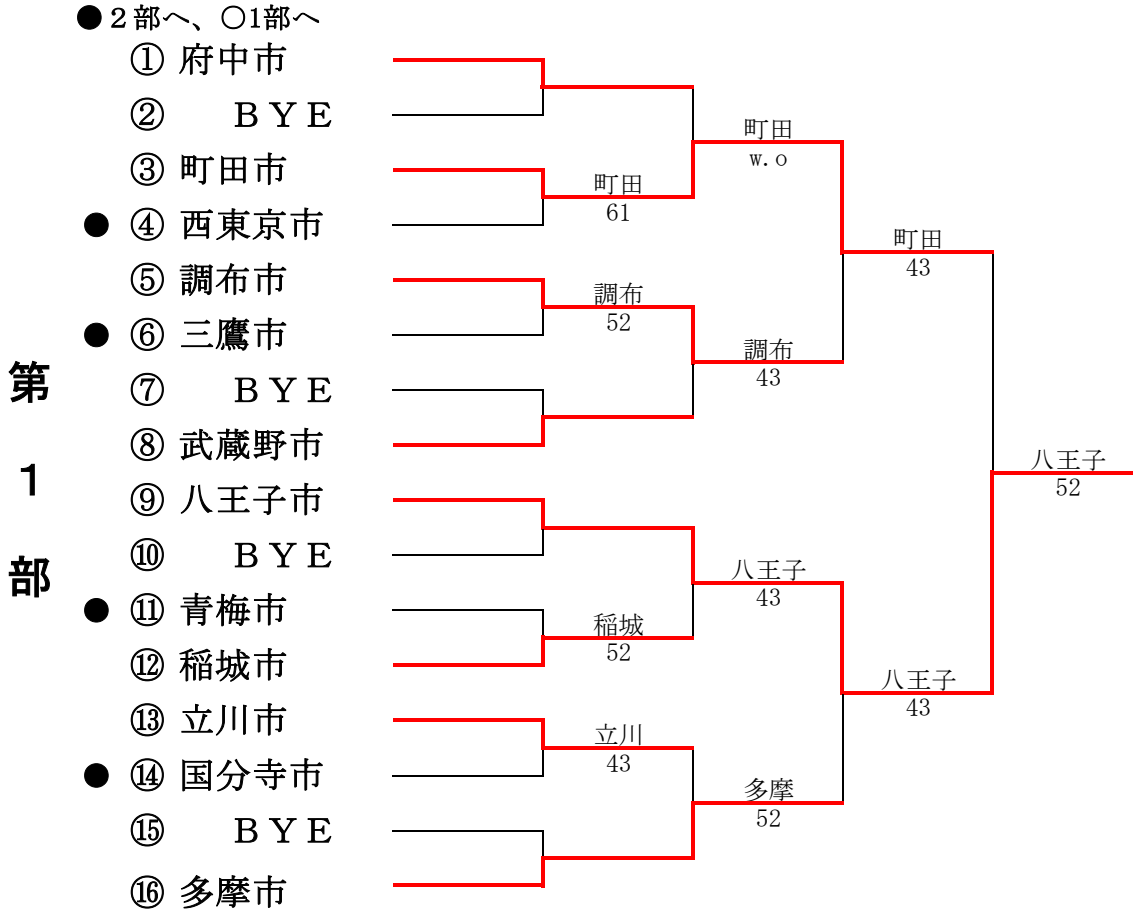

第34回東京都市町村対抗庭球大会

平成26年7月27日(日) 昭和の森スポーツセンター

第33回東京都市町村対抗庭球大会

平成25年年7月28日(日) 昭和の森スポーツセンター

● 2部へ、○1部へ

第1部

第2部

第32回東京都市町村対抗庭球大会

平成24年年7月29日(日) 昭和の森スポーツセンター

● 2部へ、○1部へ

第1部

第2部

第31回東京都市町村対抗庭球大会

平成23年年7月24日(日) 昭和の森スポーツセンター

● 2部へ、○ 1部へ

第1部

● 2部へ、○ 1部へ

第1部

第2部

第28回東京都市町村対抗庭球大会

平成20年7月27日(日)、9月7日(日) 昭和の森スポーツセンター

● 2部へ、○1部へ

ns : 双方棄権

第1部