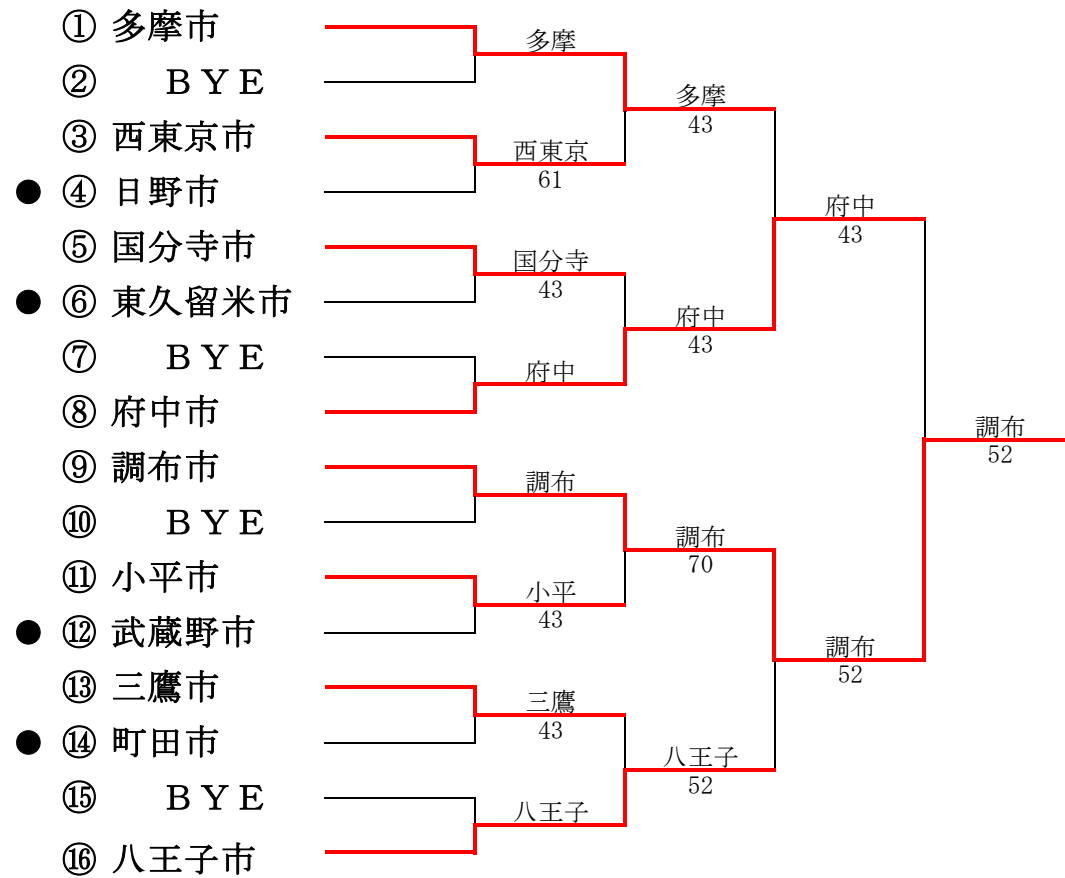

第34回東京都市町村対抗庭球大会

平成26年7月27日(日) 昭和の森スポーツセンター

第33回東京都市町村対抗庭球大会

平成25年年7月28日(日) 昭和の森スポーツセンター

● 2部へ、○1部へ

第1部

第2部

第32回東京都市町村対抗庭球大会

平成24年年7月29日(日) 昭和の森スポーツセンター

● 2部へ、○1部へ

第1部

第2部

第31回東京都市町村対抗庭球大会

平成23年年7月24日(日) 昭和の森スポーツセンター

● 2部へ、○ 1部へ

第1部

● 2部へ、○ 1部へ

第1部

第2部

第28回東京都市町村対抗庭球大会

平成20年7月27日(日)、9月7日(日) 昭和の森スポーツセンター

● 2部へ、○1部へ

ns : 双方棄権

第1部