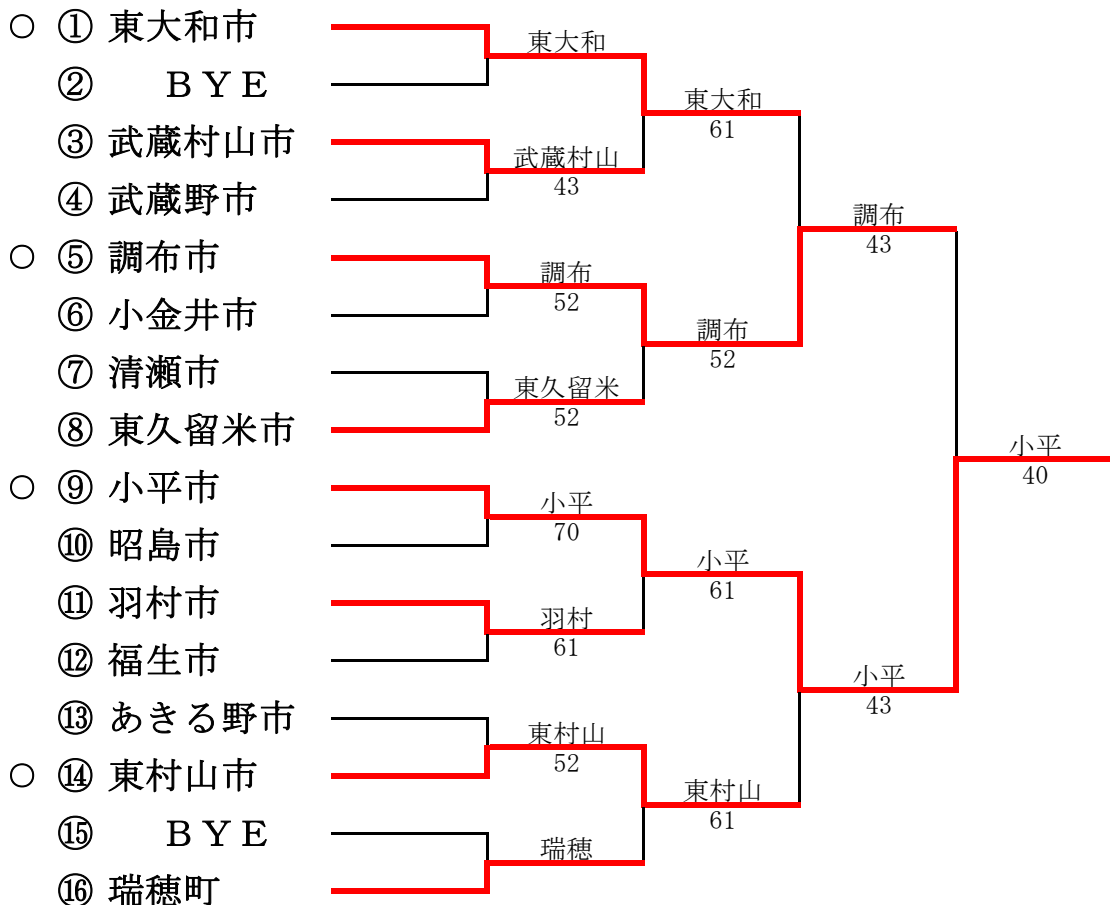

第2部

第30回東京都市町村対抗庭球大会

平成22年年7月25日(日) 昭和の森スポーツセンター

● 2部へ、○1部へ

第1部

第2部

第29回東京都市町村対抗庭球大会

平成21年年7月26日(日) 昭和の森スポーツセンター

● 2部へ、○ 1部へ

第1部

第2部

第28回東京都市町村対抗庭球大会

平成20年7月27日(日)、9月7日(日) 昭和の森スポーツセンター

● 2部へ、○1部へ

ns : 双方棄権

第1部